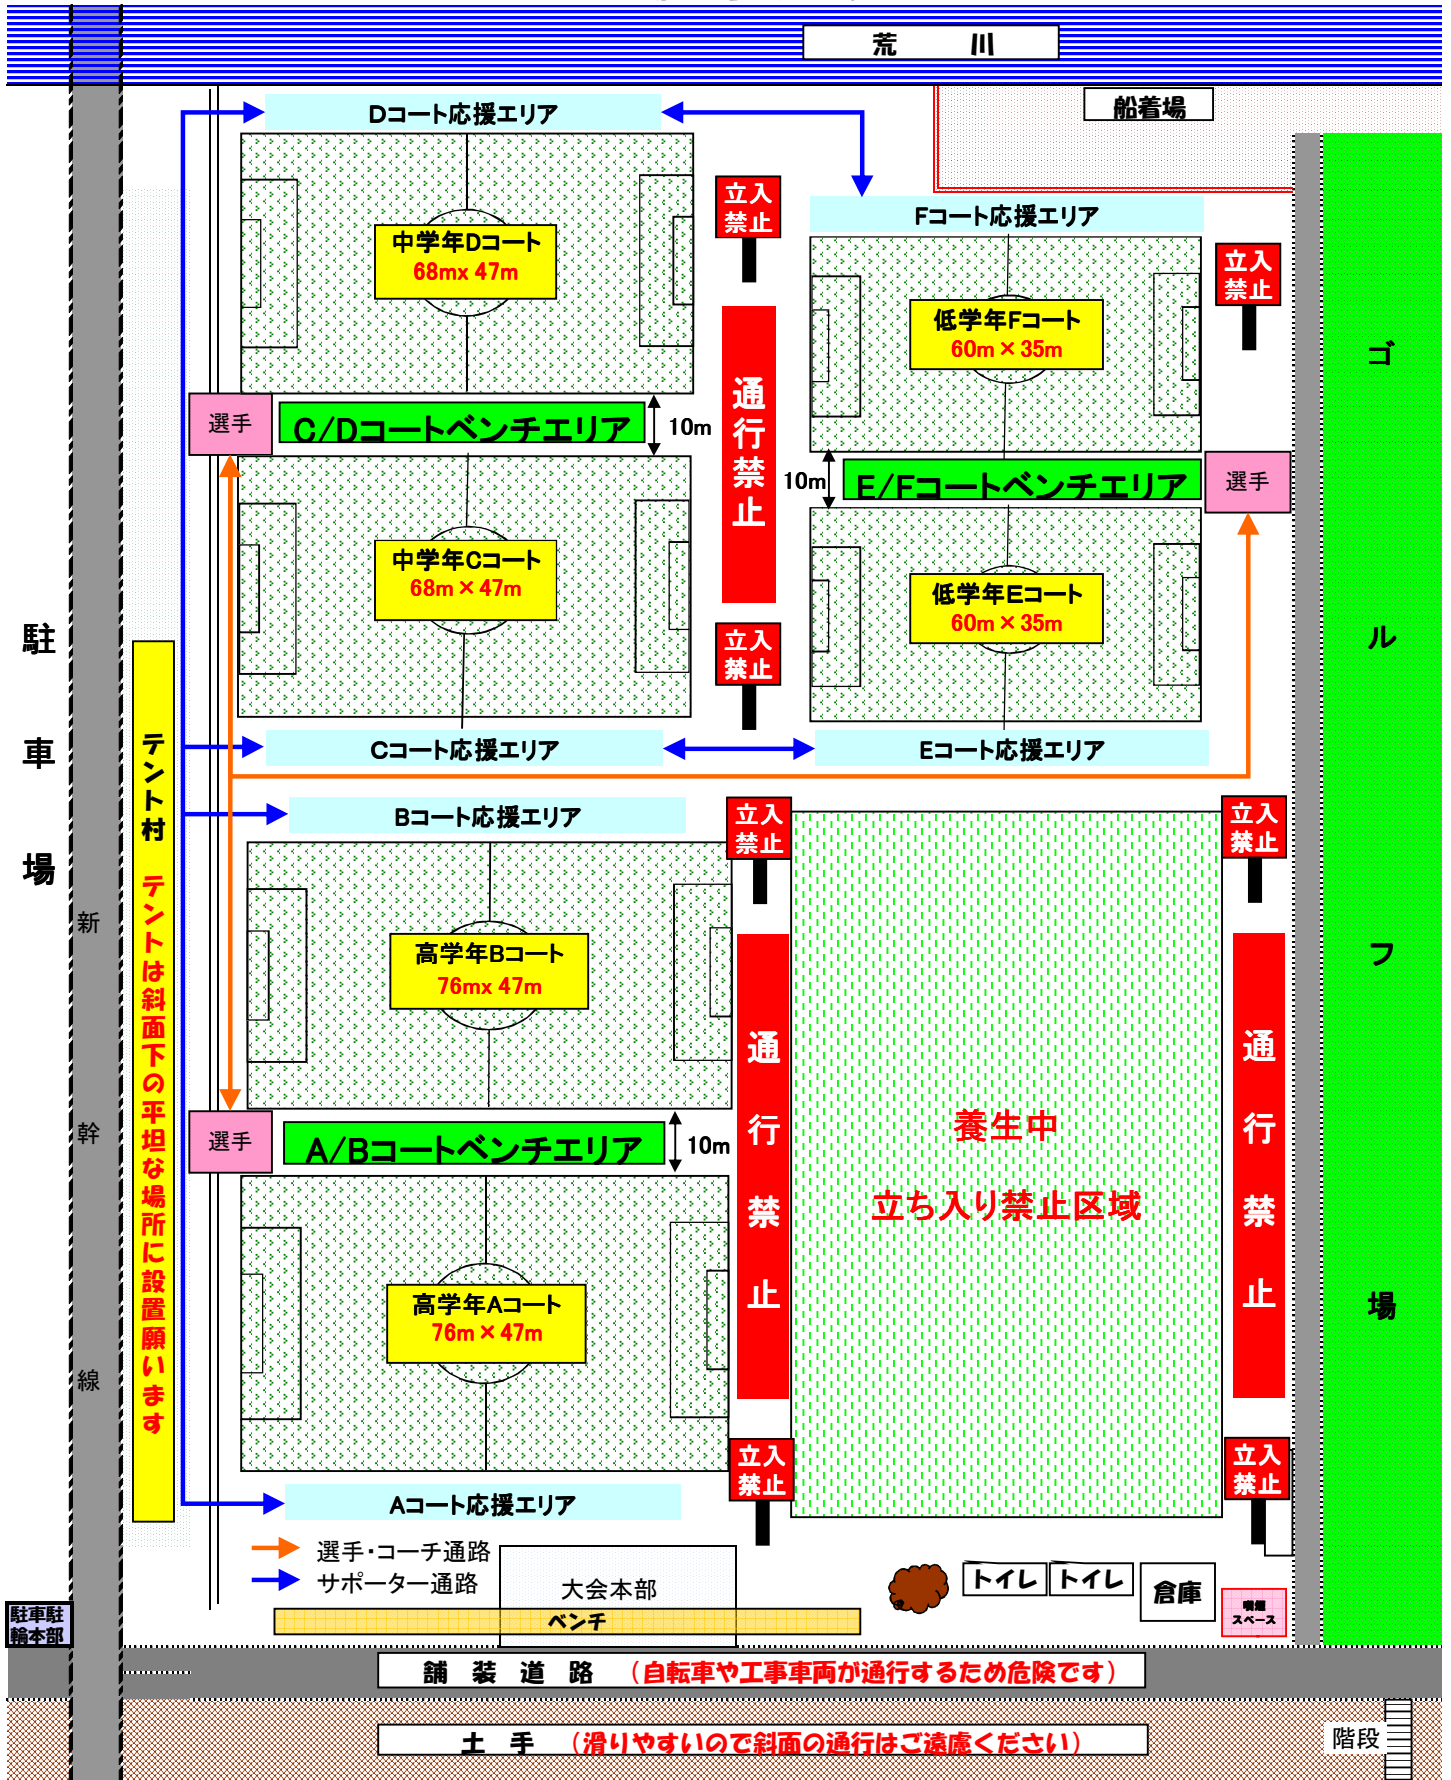

会場配置図

- * アップについては 当日のグランド状況で本部から指示を出します。従ってください。
- * チームベンチのエリアはコーチと選手のみが入れます。応援は応援エリアをお願いします。
- * ゴール裏で立ち止まるとの応援は禁止です。移動は速やかにお願いします。
- * 喫煙は指定された場所以外では一切禁止です。
- * 舗装された道路の通行は禁止です。また、土手では遊ばないでください。